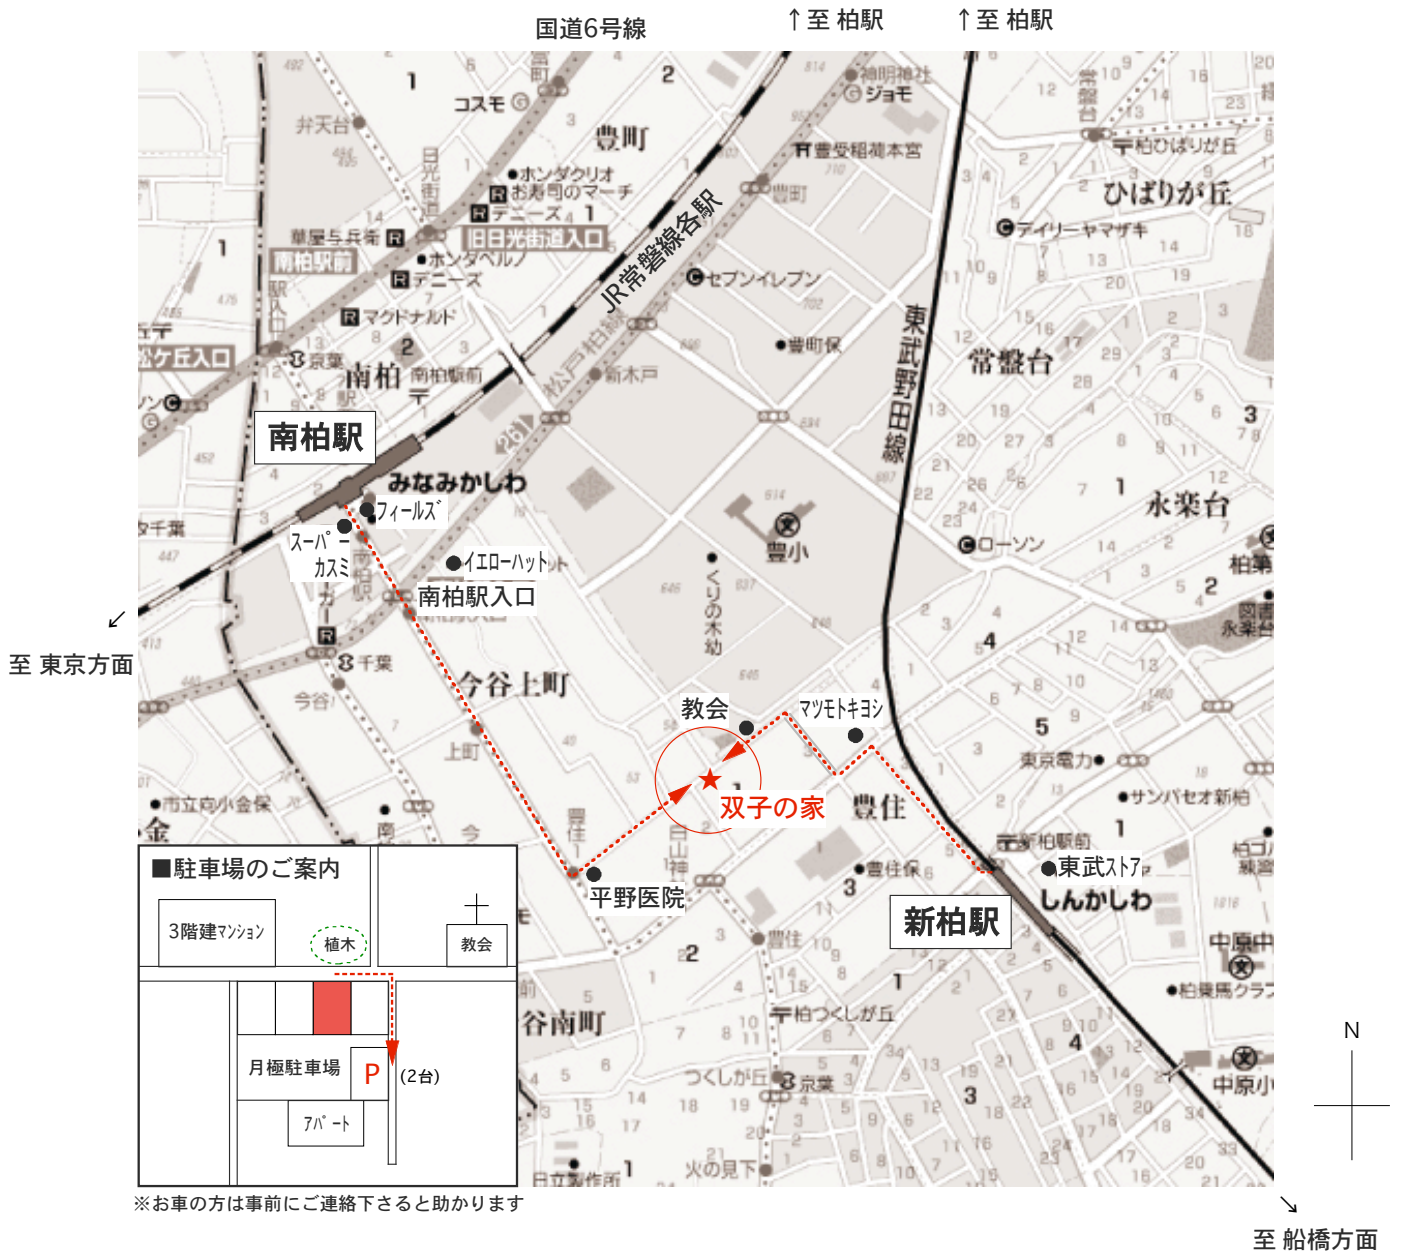

N L デザイン(双子の家) 案内図

所在地：千葉県柏市豊住1-3-48

- JR 常磐線各駅（千代田線直通）「南柏駅」 徒歩約12分～15分
- 東武野田線「新柏駅」 徒歩約10分～12分

※連絡先はこちら 04-7176-2088